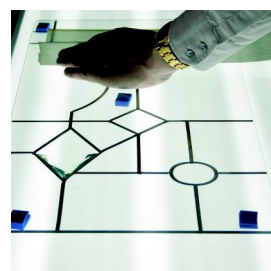

**Olověná páska, profil půlovál,
samolepící , barva antik**

- 42 280 52 4,5 mm / 50 m
- 42 280 12 4,5 mm / 10 m
- 42 282 12 6,0 mm / 10 m
- 42 282 52 6,0 mm / 50 m
- 42 284 12 9,0 mm / 10 m
- 42 284 52 9,0 mm / 50 m

Samolepící olověné pásky jsou na lepicí straně opatřeny speciálním lepidlem, které zaručuje dlouhodobou adhezi pásky k nalepenému povrchu skla. Samolepící pásky je možné použít jak v interiéru, tak i v exteriérech. Aplikace pásek na povrch skla je velmi jednoduchá, je nutné při aplikaci – nalepování pásek – dbát na odmaštění polepovaného skla. Barevný efekt “antik” a “mosaz” je dosahován speciálními pigmentovými polymery, způsob nanášení polymerů a jejich stabilita způsobuje značnou stabilitu jak pásky tak barvy vzhledem k povětrnostním vlivům a stáří aplikace pásek.

Tip TGK teamu : samolepící pásky by neměly nikdy vytlačit klasické vitráže do olova nebo skládání skel pomocí tiffany techniky. Pásky používejte především u levných aplikací, kdy zákazník nemá dostatek financí na “klasiku” případně všude tam, kde je omezená životnost “zavitrážování”, klasickým příkladem dobré aplikace je použití těchto pásek při filmových kulisách atd.