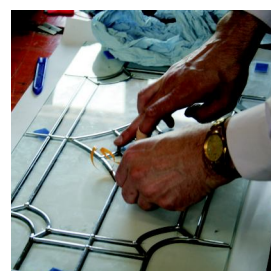

Samolepící olověné pásky jsou na lepicí straně opatřeny speciálním lepidlem, které zaručuje dlouhodobou adhezi pásky k nalepenému povrchu skla. Samolepící pásky je možné použít jak v interiéru, tak i v exteriérech. Aplikace pásek na povrch skla je velmi jednoduchá, je nutné při aplikaci – nalepování pásek – dbát na odmaštění polepovaného skla. Barevný efekt “antik” a “mosaz” je dosahován speciálními pigmentovými polymery, způsob nanášení polymerů a jejich stabilita způsobuje značnou stabilitu jak pásky tak barvy vzhledem k povětrnostním vlivům a stáří aplikace pásek.

Tip TGK teamu : samolepící pásky by neměly nikdy vytlačit klasické vitráže do olova nebo skládání skel pomocí tiffany techniky. Pásky používejte především u levných aplikací, kdy zákazník nemá dostatek financí na “klasiku” případně všude tam, kde je omezená životnost “zavitrážování”, klasickým příkladem dobré aplikace je použití těchto pásek při filmových kulisách atd.